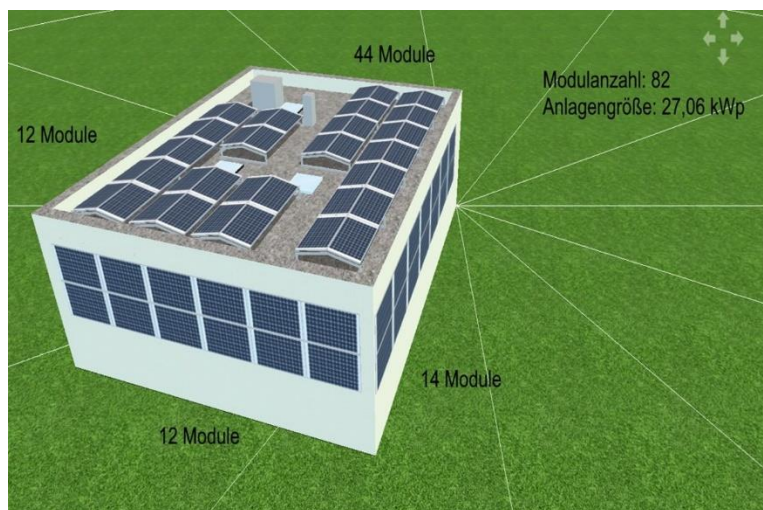

Die Ruhrkampfbahn und unser Vereinsheim liegen geradezu ideal in der Ausrichtung, unbeschattet und somit können wir die Sonnenenergie und die Wärme auf den Photovoltaik-Modulen dazu nutzen, um die benötigte Energie zu erzeugen.